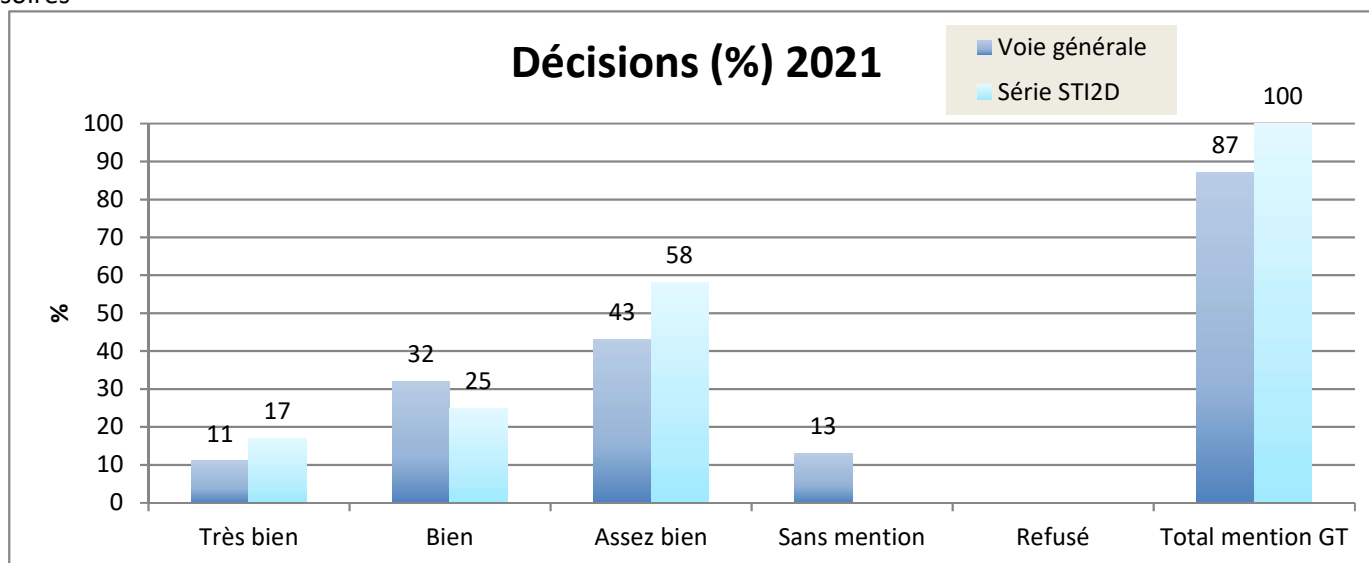

Résultats du baccalauréat 2021

2021 LM-ST-CYR	Premier groupe d'épreuves						Second groupe d'épreuves			Total			
	Présents	Admis	% LMSC	Ajournés	%	%* National	Présents	Admis	%	Présents	Admis	Taux de réussite	%* National
Voie générale	161	161	100							161	161	100	97,5
Série STI2D	12	12	100							12	12	100	95,1

* Données provisoires