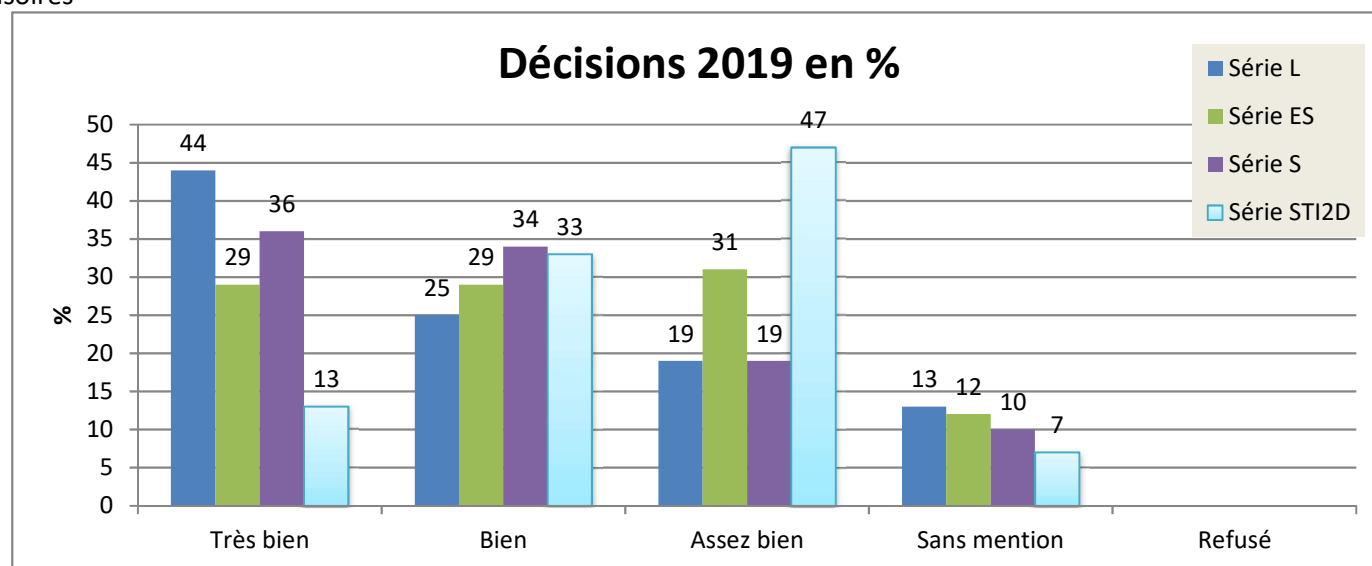

Résultats du baccalauréat 2019

2019 LM-ST-CYR	Premier groupe d'épreuves					%* National	Second groupe d'épreuves			Total			
	Présents	Admis	% LMSC	Ajournés	%		Présents	Admis	%	Présents	Admis	Taux de réussite	% National
Série L	16	16	100							16	16	100	91,4
Série ES	49	49	100							49	49	100	90,6
Série S	67	67	100							67	67	100	91,3
Voie générale	132	132	100							132	132	100	91,1
Série STI2D	15	15	100							15	15	100	90,4

* Données provisoires