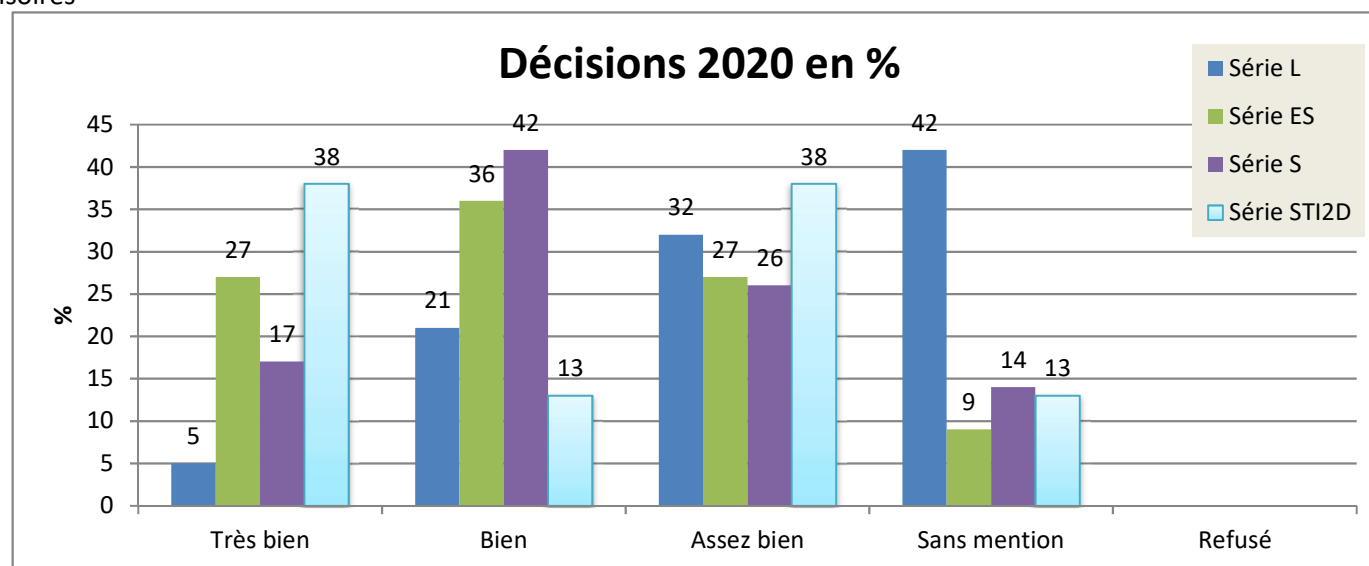

Résultats du baccalauréat 2020

2020 LM-ST-CYR	Premier groupe d'épreuves					Second groupe d'épreuves			Total				
	Présents	Admis	% LMSC	Ajournés	%	%* National	Présents	Admis	%	Présents	Admis	Taux de réussite	%* National
Série L	19	19	100							19	19	100	97,5
Série ES	55	55	100							55	55	100	98,4
Série S	69	69	100							69	69	100	98,7
Voie générale	143	143	100			94,8				143	143	100	98,4
Série STI2D	8	8	100			96,6				8	8	100	96,6

* Données provisoires