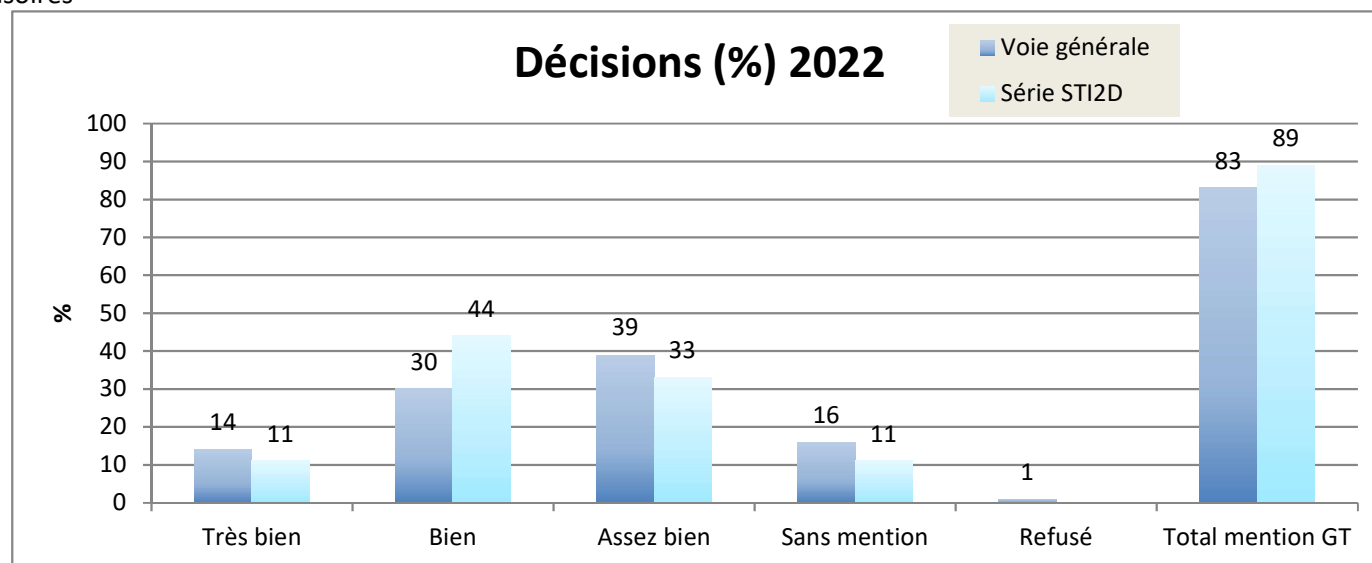

Résultats du baccalauréat 2022

2022 LM-ST-CYR	Premier groupe d'épreuves						Second groupe d'épreuves			Total			
	Présents	Admis	% LMSC	Ajournés	%	%* National	Présents	Admis	%	Présents	Admis	Taux de réussite	%* National
Voie générale	152	150	99				2	1	50,0%	152	151	99,3	96,1
Série STI2D	9	9	100							9	9	100	90,8

* Données provisoires

Résultats du baccalauréat 2021

2021 LM-ST-CYR	Premier groupe d'épreuves						Second groupe d'épreuves			Total			
	Présents	Admis	% LMSC	Ajournés	%	%* National	Présents	Admis	%	Présents	Admis	Taux de réussite	%* National
Voie générale	161	161	100							161	161	100	97,5
Série STI2D	12	12	100							12	12	100	95,1