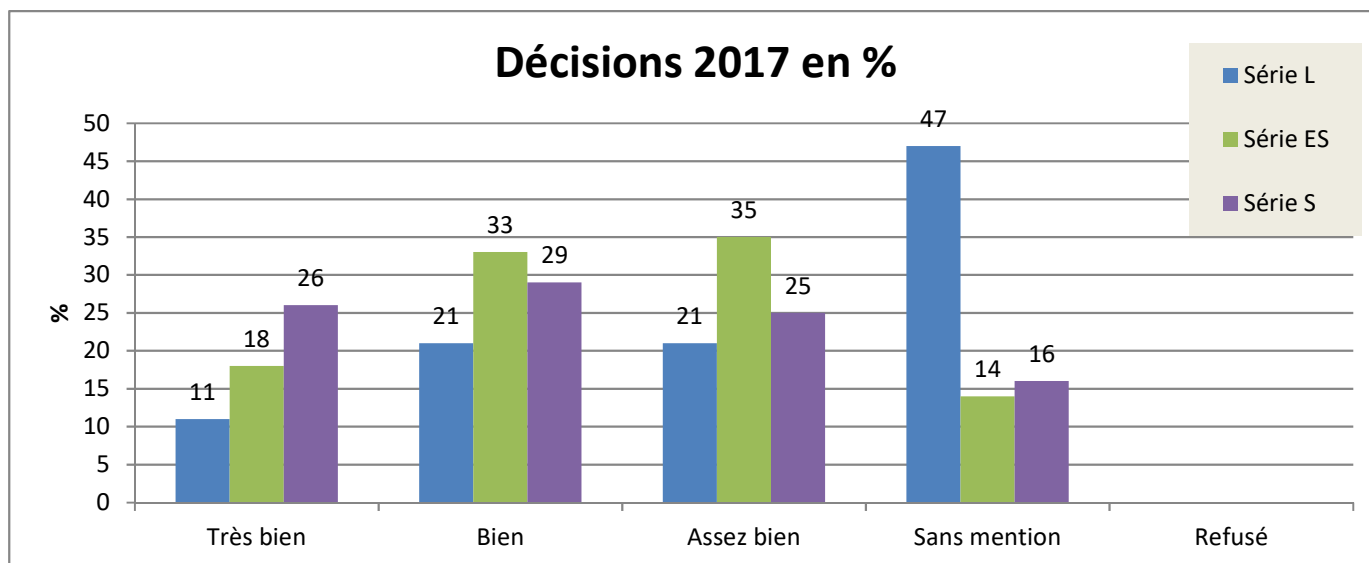

Résultats du baccalauréat 2017

2017 LM-ST-CYR	Premier groupe d'épreuves						Second groupe d'épreuves			Total			
	Présents	Admis	% LMSC	Ajournés	%	% National	Présents	Admis	%	Présents	Admis	Taux de réussite	% National
Série L	19	19	100							19	19	100	90,4
Série ES	51	51	100							51	51	100	88,9
Série S	80	77	96,3				3	3	100,0%	80	80	100	91,7
Voie générale	150	150	100,0				3	3	100,0%	141	141	100	90,6