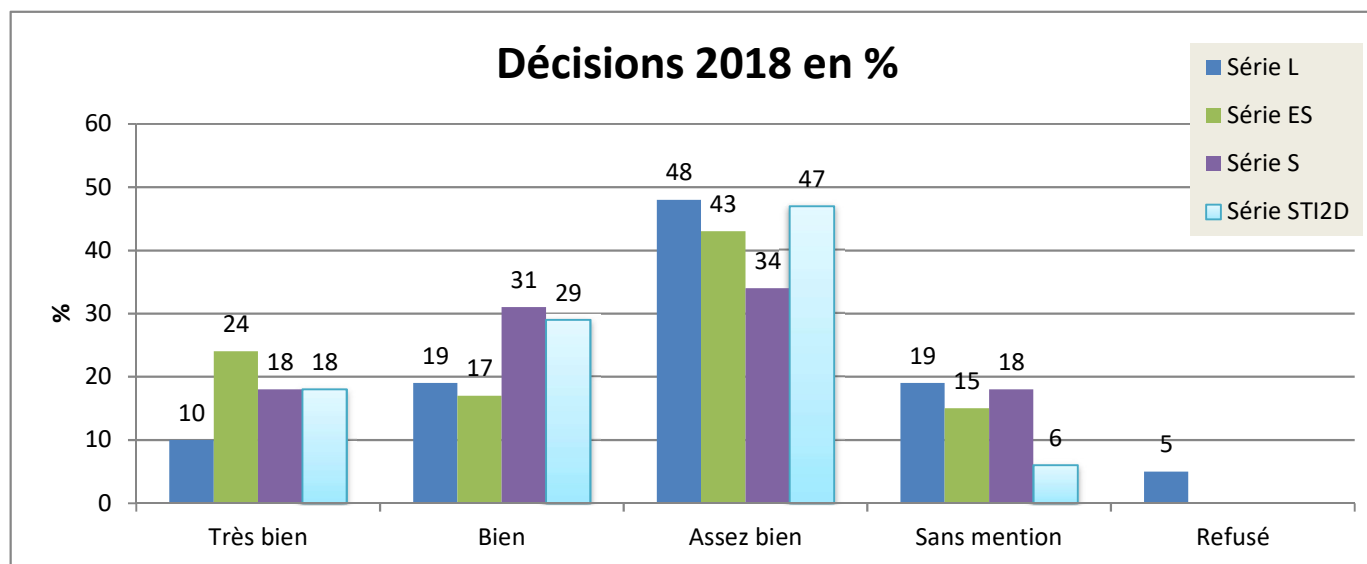

* Données provisoires

Résultats du baccalauréat 2019

2019 LM-ST-CYR	Premier groupe d'épreuves					%* National	Second groupe d'épreuves			Total			
	Présents	Admis	% LMSC	Ajournés	%		Présents	Admis	%	Présents	Admis	Taux de réussite	% National
Série L	16	16	100							16	16	100	91,4
Série ES	49	49	100							49	49	100	90,6
Série S	67	67	100							67	67	100	91,3
Voie générale	132	132	100							132	132	100	91,1
Série STI2D	15	15	100							15	15	100	90,4

* Données provisoires

Résultats du baccalauréat 2018

2018 LM-ST-CYR	Premier groupe d'épreuves						Second groupe d'épreuves			Total			
	Présents	Admis	% LMSC	Ajournés	%	% National	Présents	Admis	%	Présents	Admis	Taux de réussite	% National
Série L	21	20	95,2				1	0	0	21	20	95,2	90,5
Série ES	46	46	100							46	46	100	90,2
Série S	68	68	100							68	68	100	91,6
Voie générale	135	134	99,3							135	134	99,3	91
Série STI2D	17	17	100							17	17	100	90,7